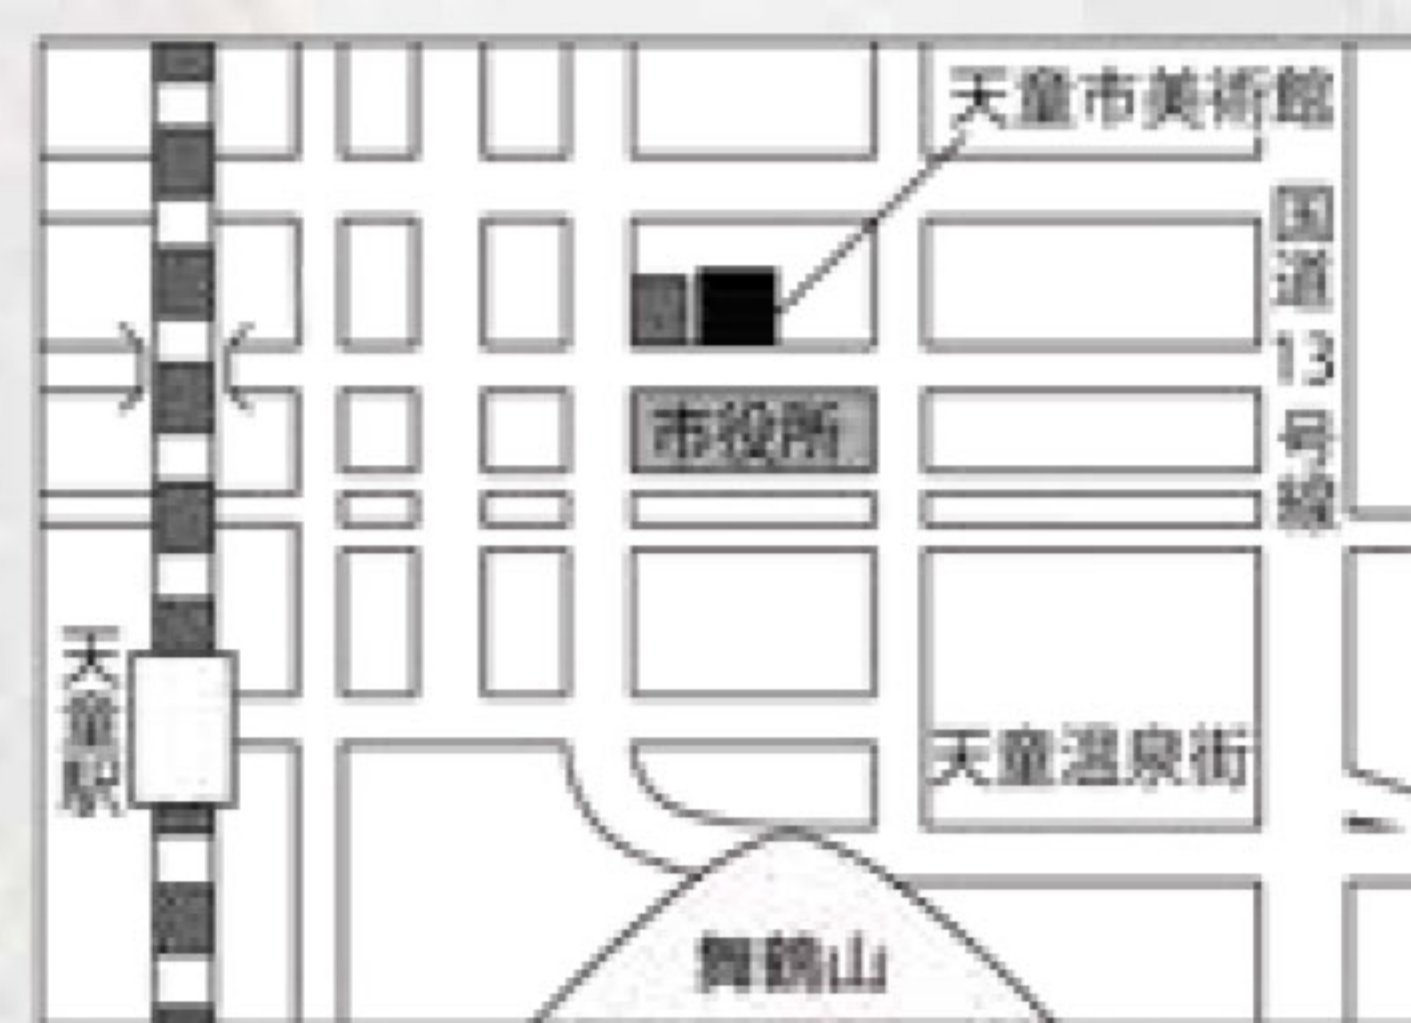

天童市美術館

山形市内から13号線を利用して車で30分
JR天童駅(東口)から徒歩15分
〒994-0013 天童市老野森一丁目2番2号
TEL 023-654-6300
WEB <https://tendocity-museum.jp>

主催: 天童市美術館
企画・運営: 天童アートロードプロジェクト実行委員会
後援: 山形県 / 天童市教育委員会 / 天童市立高原の里交流施設「ぼんぼこ」

天童アートロードプロジェクト

によるわちゃわちゃな展覧会

制作プロセスも特別公開! 「アメフラシ」の「てんキャラ」

はさみ!

初公開!

個人・団体・プロジェクトの作品がてん「盛り」!